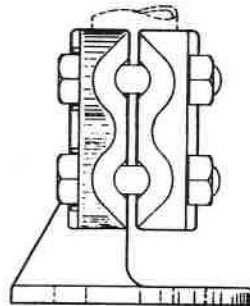

TYPE TR-31 & TR-51 (Page Fa-6)

TYPE AP-3 & AP-5 (Page Fa-7)

TYPE TC-32 & TC-52 (Page Fa-5)

TYPE TR-32 & TR-52 (Page Fa-6)

TYPE AT-3 & AT-5 (Page Fa-7)

TYPE AFA-3 & AFA-5 (Page Fa-9)

TYPE AFH-3 & AFH-5 (Page Fa-8)

TYPE VT-3 & VT-5 (Page Fa-8)

TYPE VFA-3 & VFA-5 (Page Fa-10)

TYPE VFH-3 & VFH-5 (Page Fa-10)

Fa-Bus Support

ROYAL SWITCHGEAR MANUFACTURING CO.

3995 Pine Lane SE • Bessemer, AL 35023 • (205) 426-4090 • FAX (205) 426-4095