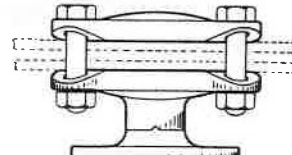

POWER CONNECTORS

BUS SUPPORT FITTINGS PICTORIAL INDEX

SECTION Fa

TYPE G (Page Fa-1)

TYPE GC (Page Fa-2)

TYPE GCE (Page Fa-3)

TYPE GCS (Page Fa-4)

TYPE TC-31 & TC-51 (Page Fa-5)

TYPE TR-31 & TR-51 (Page Fa-6)

TYPE AP-3 & AP-5 (Page Fa-7)

TYPE TC-32 & TC-52 (Page Fa-5)

TYPE TR-32 & TR-52 (Page Fa-6)

TYPE AT-3 & AT-5 (Page Fa-7)

TYPE AFA-3 & AFA-5 (Page Fa-9)

TYPE AFH-3 & AFH-5 (Page Fa-8)

TYPE VT-3 & VT-5 (Page Fa-8)

TYPE VFA-3 & VFA-5 (Page Fa-10)

TYPE VFH-3 & VFH-5 (Page Fa-10)

Fa-Bus Support

ROYAL SWITCHGEAR MANUFACTURING CO.

3995 Pine Lane SE • Bessemer, AL 35023 • (205) 426-4090 • FAX (205) 426-4095