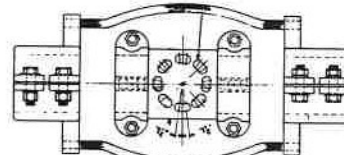

POWER CONNECTORS

BUS SUPPORT FITTINGS PICTORIAL INDEX

SECTION Fa

TYPE G (Page Fa-1)

TYPE GC (Page Fa-2)

TYPE GCE (Page Fa-3)

TYPE GCS (Page Fa-4)

TYPE TC-31 & TC-51 (Page Fa-5)

TYPE TR-31 & TR-51 (Page Fa-6)

TYPE AP-3 & AP-5 (Page Fa-7)

TYPE TC-32 & TC-52 (Page Fa-5)

TYPE TR-32 & TR-52 (Page Fa-6)

TYPE AT-3 & AT-5 (Page Fa-7)

TYPE AFA-3 & AFA-5 (Page Fa-9)

TYPE AFH-3 & AFH-5 (Page Fa-8)

TYPE VT-3 & VT-5 (Page Fa-8)

TYPE VFA-3 & VFA-5 (Page Fa-10)

TYPE VFH-3 & VFH-5 (Page Fa-10)

Fa-Bus Support

ROYAL SWITCHGEAR MANUFACTURING CO.

3995 Pine Lane SE • Bessemer, AL 35023 • (205) 426-4090 • FAX (205) 426-4095