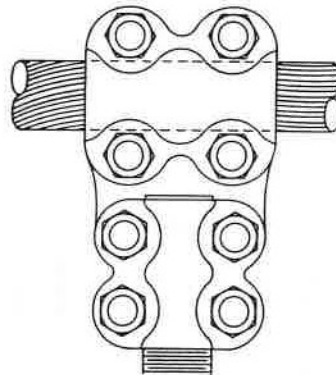

POWER CONNECTORS

STUD CONNECTORS PICTORIAL INDEX

SECTION Ea

TYPE ST (Page Ea-1)

TYPE ST-90 (Page Ea-2)

TYPE TLS (Page Ea-3)

TYPE SCR (Page Ea-4)

TYPE SCR-90 (Page Ea-5)

TYPE STR-1 (Page Ea-6)

Ea-Stud Conn

ROYAL SWITCHGEAR MANUFACTURING CO.

3995 Pine Lane SE • Bessemer, AL 35023 • (205) 426-4090 • FAX (205) 426-4095