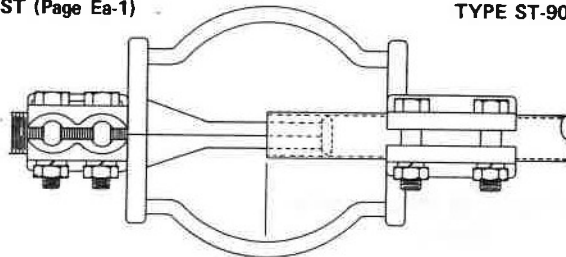

POWER CONNECTORS

STUD CONNECTORS PICTORIAL INDEX

SECTION Ea

TYPE ST (Page Ea-1)

TYPE ST-90 (Page Ea-2)

TYPE TLS (Page Ea-3)

TYPE SCR (Page Ea-4)

TYPE SCR-90 (Page Ea-5)

TYPE STR-1 (Page Ea-6)

Ea-Stud Conn

ROYAL SWITCHGEAR MANUFACTURING CO.

3995 Pine Lane SE • Bessemer, AL 35023 • (205) 426-4090 • FAX (205) 426-4095