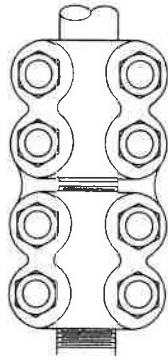

POWER CONNECTORS

STUD CONNECTORS PICTORIAL INDEX

SECTION Ea

TYPE ST (Page Ea-1)

TYPE ST-90 (Page Ea-2)

TYPE TLS (Page Ea-3)

TYPE SCR (Page Ea-4)

TYPE SCR-90 (Page Ea-5)

TYPE STR-1 (Page Ea-6)

Ea-Stud Conn

ROYAL SWITCHGEAR MANUFACTURING CO.

3995 Pine Lane SE • Bessemer, AL 35023 • (205) 426-4090 • FAX (205) 426-4095