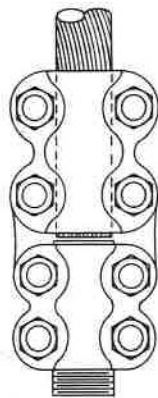

POWER CONNECTORS

STUD CONNECTORS PICTORIAL INDEX

SECTION Ea

TYPE ST (Page Ea-1)

TYPE ST-90 (Page Ea-2)

TYPE TLS (Page Ea-3)

TYPE SCR (Page Ea-4)

TYPE SCR-90 (Page Ea-5)

TYPE STR-1 (Page Ea-6)

Ea-Stud Conn

ROYAL SWITCHGEAR MANUFACTURING CO.

3995 Pine Lane SE • Bessemer, AL 35023 • (205) 426-4090 • FAX (205) 426-4095