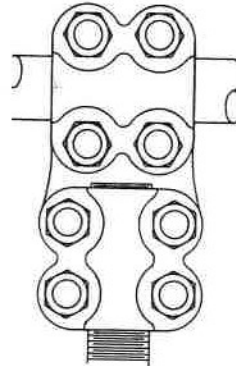

POWER CONNECTORS

STUD CONNECTORS PICTORIAL INDEX

SECTION Ea

TYPE ST (Page Ea-1)

TYPE ST-90 (Page Ea-2)

TYPE TLS (Page Ea-3)

TYPE SCR (Page Ea-4)

TYPE SCR-90 (Page Ea-5)

TYPE STR-1 (Page Ea-6)

Ea-Stud Conn

ROYAL SWITCHGEAR MANUFACTURING CO.

3995 Pine Lane SE • Bessemer, AL 35023 • (205) 426-4090 • FAX (205) 426-4095